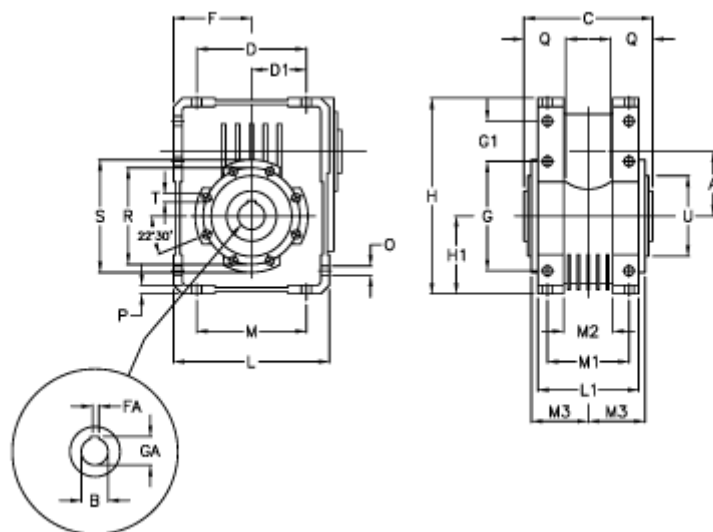

Varenummer: 39710860077
 Beskrivelse: Gearenhed W86U-7

Mål

A	= 86.90	G	= 144	M1	= 101	T	= M10x18
B	= 35	G1	= 45.5	M2	= 57	U	= 110
Betegnelse	= Gearenhed W86U	GA	= 38.3	M3	= 64.5		
C	= 140	H	= 245.5	O	= 11.5		
D	= 144.0	H1	= 100.0	P	= 11		
D1	= 72.0	L	= 200	Q	= 45		
F	= 100.0	L1	= 125	R	= 130		
FA	= 10	M	= 144	S	= 150		